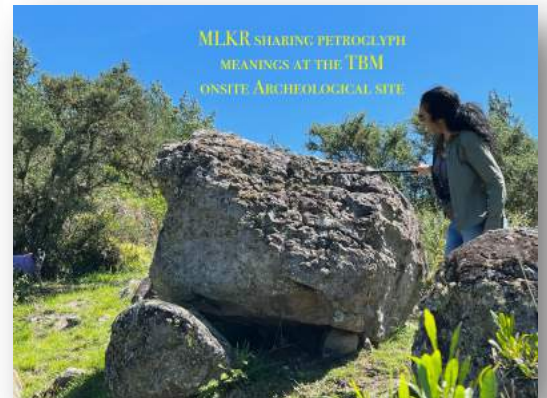

El Menú Mágico y MLKR

Sri y Kira están ofreciendo tranquilidad y elevación de la conciencia del mundo
...Revista Newsweek

“El Menú Mágico es una ofrenda de Paz, Amor y Alegría para quienes buscan algo más allá de lo común. La Magia que es TOSA Blue Mountain es un regalo que todos podemos recibir cuando nuestros corazones se expanden. ¡Me siento honrada de compartirlo con todos en el espíritu de la Montaña misma!” ...MLKR

¿Quién es la Maestra Lady Kira Raa, (MLKR)?

La profundidad y amplitud de la vida y los logros únicos de MLKR son los mejores. descubierto en profundidad en SriandKira.com o el canal de YouTube, YouTube/OficialSriandKira. Conocido como el “maestro de los maestros” y el “Mayor Canal Vivo en el Planeta”, vive humildemente y comparte en TOSA Montaña Azul, en la Cordillera de los Andes de Ecuador. Aquí ella está comprometida demostrando la capacidad de la humanidad para vivir en armonía.

Una erudita viviente que continúa el viaje divino que compartió durante 22 años con su amado esposo Sri Ram Kaa, hasta su transición de este planeta en enero de 2024

“Sri y Kira explican el mundo de forma que existe fuera de nuestra percepción diaria. En ese mundo, formas de energía o luz navegan libremente. Ellos son nosotros y nosotros ellos.”

Bill Birnes- Estrella de cazadores de ovnis y extraterrestres ancestrales, autor del libro Día después de Roswell

Desde visualizar y completar el primer Emergente del mundo Milagroso arquitectónico y la enorme biblioteca de sabiduría que ha pasado continuamente desde 2003, el tiempo privado con MLKR es en todos los sentidos un viaje fascinante hacia la conciencia.

Junto con el custodio de TOSA Blue Mountain, es presentadora de programas de radio, columnista y mentora privada. Continuando las apariciones en programas de televisión de alta calificación que apoyan la evolución de la conciencia y la visión de un futuro colectivo positivo son regalos para todos. Sus respaldos y testimonios se cuentan por cientos de miles.

¿Te quieres alojar en La Hacienda?

Pregunte por la disponibilidad para organizar un recorrido privado en profundidad por la magia del Santuario TOSA Blue Mountain y un recorrido arqueológico siendo la maravilla del mundo, La Pirámide de la Paz con MLKR.

Tenga en cuenta que el tiempo de espera para una sesión privada con MLKR puede variar entre 2 semanas y 3 meses. Por favor consulte con su hotel reserva para disponibilidad. Los profesionales que han sido entrenados y certificados personalmente por MLKR siempre están disponibles y generalmente dentro de las 24 horas posteriores a la llegada. Si tiene alguna pregunta, por favor pregunte.