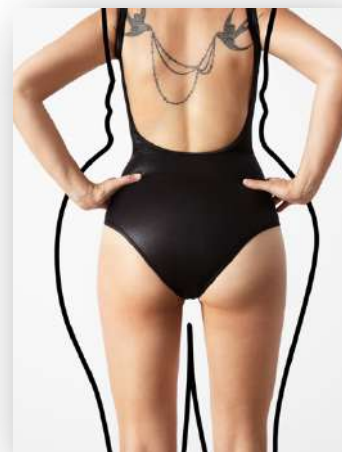

Experiencias corporales

Equilibrio Avesa (30 minutos)	$55
3 sesiones	$150
Tratamiento de envejecimiento inverso por radiofrecuencia (RF) para el rostro y cuello (60 minutos)	$110
○ 3 sesiones	$300
○ 5 sesiones	$495
○ 10 sesiones	$990
Tratamiento de escultura corporal por radiofrecuencia (60 minutos)	$110
○ 3 sesiones	$300
○ 5 sesiones	$495
○ 10 sesiones	$990
Lipólisis Láser RF (60 minutos)	$110
R.I.F.E. Consulta/Tratamiento Inicial (120 minutos)	$120
R.I.F.E. Secuencia de tratamiento (90 minutos/sesión)	$60
○ 3 sesiones	$160
○ 5 sesiones	$270
○ 10 sesiones	$500